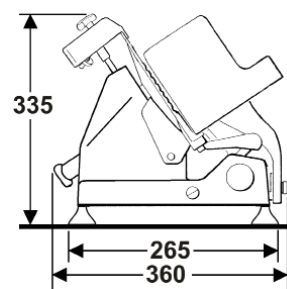

OG 22E

Trancheur à gravité absolument fiable avec un design traditionnel qui identifie la ligne OG. Disponible avec couteau diamètre 220mm pour répondre aux besoins domestiques mais en respectant toutes les exigences professionnelles. Les trancheurs OG ont été étudiés pour respecter les normes de sécurité et aussi pour faciliter le nettoyage.

Les petites poignées sur la couverture de l'affuteur et sur le cache lame aident à les enlever pendant le démontage.

Le verrouillage de la butée empêche tout contact accidentel avec la lame. Le bouton marche/arrêt avec sécurité NVR et le support chariot complètement bloqué assurent la sécurité totale pendant l'usage.

PROFESSIONAL USE

Modèle	Lama	Trasmission	W	Volt	IP	Epaisseur de Tranche	Capacité de Coupe	Kg
	ø mm					mm	mm	
OG 22E	220	à Courroie	150	230/50/1	55	0 - 14	□ 180x130 ○ 155	13