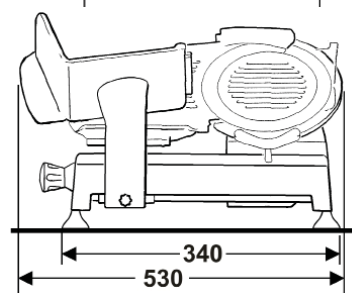

OG 22E

Trancheur à gravité absolument fiable avec un design traditionnel qui identifie la ligne OG. Disponible avec couteau diamètre 220mm pour répondre aux besoins domestiques mais en respectant toutes les exigences professionnelles. Les trancheurs OG ont été étudiés pour respecter les normes de sécurité et aussi pour faciliter le nettoyage.

Les petites poignées sur la couverture de l'affuteur et sur le cache lame aident à les enlever pendant le démontage.

Le verrouillage de la butée empêche tout contact accidentel avec la lame. Le bouton marche/arrêt avec sécurité NVR et le support chariot complètement bloqué assurent la sécurité totale pendant l'usage.

PROFESSIONAL USE

Modèle	Lama	Trasmission	W	Volt	IP	Epaisseur de Tranche	Capacité de Coupe	Kg
	ø mm					mm	mm	
OG 22E	220	à Courroie	150	230/50/1	55	0 - 14	□ 180x130 ○ 155	13