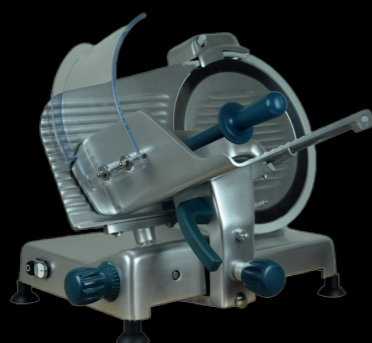

Trancheuses à gravités NOAW

100% ITALIA

Trancheuse courroie
300 G - 330 G - 350 G

Trancheuse pignon course longue
300 GI/CL - 330 GI/CL - 350 GI/CL

Trancheuse courroie
300 GI - 330 GI - 350 GI

Trancheuse
300 GE

Trancheuse courroie
350 G 48 - 370 G 48

GROUPE **PIZZA STORE**
DISTRIBUTION
FRANCE

HIGH QUALITY EQUIPMENT

www.pizza-store-distribution.fr
commercialpizzastore@orange.fr
350 Chemin du Pérussier - Plateforme Economique 84170 Monteux

Gamme complète de modèles :

À partir du diamètre lame 220 mm jusqu'au diamètre 400mm.

• **Trancheuses à gravité**

• **Trancheuses verticales**

(avec charcuterie ou plat à viande) automatiques et semi-automatiques

Trancheuse bras spécial
300 VBS - 330 VBS - 350 VBS

Possibilité de personnaliser la machine..