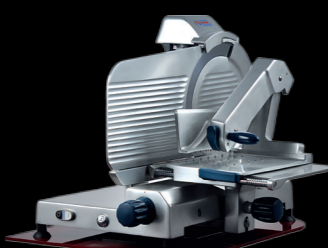

Trancheuse bras spécial
350 VBS - 370 VBS - 400 VBS